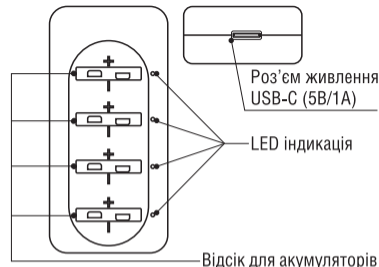

Напруга живлення	5V
Сумісні типи акумуляторів	LIR2016, LIR2025, LIR2032
Напруга та струм заряду акумуляторів	4.2 В, 60 мА x 4
Автоматичний заряд акумуляторів	присутній
Вбудований захист від перезаряду, невірної полярності (+/-)	присутній

3

4. ІНСТРУКЦІЯ З ВИКОРИСТАННЯ

4.1 Підготовка до використання.

Переконайтеся, що корпус пристрою не має механічних або інших пошкоджень. Не допускається використання пристрою одразу після різкої зміни температури. Для запобігання завданню шкоди конденсатом необхідно залишити пристрій в приміщенні на 5 годин.

	Умови експлуатації	Умови зберігання
Температура	0°C – +35°C	0°C – +40°C
Вологість	35% – 95%	45% – 80%
Атмосферний тиск	70—106 мм рт.ст.	

4.2 Підключення до мережі.

Використовуючи кабель, що поставляється з зарядним пристроєм, підключіть його до сумісного адаптера або порту USB (5B/1A). LED індикатори просигналізують зеленим кольором про готовність до роботи.

4.3 Розміщення акумуляторів.

Розмістіть необхідну кількість сумісних акумуляторів в зарядному пристрої дотримуючись позначок полярності. Після встановлення акумулятора з дотриманням вірної полярності колір світлового LED індикатора на корпусі стане червоним.

4